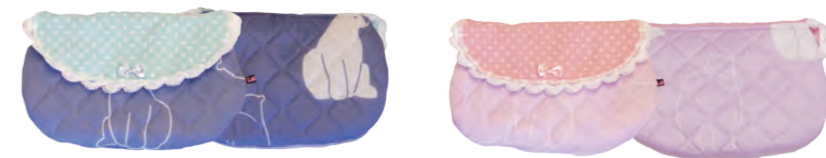

NEW ●●●
DB219 冷え冷えおくるみもぐりんベッド

size price
高さ56cm 幅56cm 底の楕円45cm×22cm ¥9,600+税
color: ピンク/ネイビー 素材: 素材: ナイロン75%ポリエステル25%

!cool!
裏表両面クール素材のリバーシブル。もぐっておやすみ、上に乗って冷え冷えふわふわベッドとして、動物病院へ行く際のおくるみ代わりに使うと負担もなく冷たくとても便利です!

PICK UP

NEW ●●●
DE422 冷えくまエリザベス

size 首回り 襟幅 price
3S 約18-23cm 約8.5cm ¥2,700+税
SS 約18-23cm 約12cm ¥2,900+税
S 約23-32cm 約12cm ¥3,300+税

color: ピンク/ネイビー 素材: 素材: ナイロン75%ポリエステル25%
*ピンクあり。モチーフフリボンピンク、裏地ドット生地ピンク

!cool!
クール素材のエリザベスカラー。冷気がお顔を包み込みとってもひんやりそのまま寝たら冷え冷えふわふわかてきもちいい!

!cool!
スリング、キャリーに、カートに入れてひんやり。飼い主さんの熱中症予防アイテムとしてもGOOD!内側防水・裏返し干して防カビ対策バッチリ!

NEW ●●●
DA706 冷えくま保冷剤ケース

size price
約14cm×21cm ¥2,900+税

color: ピンク/ネイビー 素材: ナイロン75%ポリエステル25% (内側) ナイロン100%
*保冷剤おまけつき

表 裏 表 裏