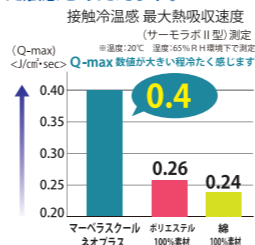

徳本先生プロフィール
ヘリックス株式会社代表取締役。獣医療、コンサルとしての活動や、日本獣医生命科学大学非常勤講師、帝京科学大学非常勤講師を兼任。日本ペットフード協会委員長もつとめるスペシャリスト。

涼しさのひみつは・・・

特殊な糸でひんやり! 軽くてやわらかい!
冷感性を持つ特殊な鉱石を練り込んだ繊維を使用することで、ひんやりとした触感をあたえます。 さらっとしていてべたつかずやわらかい肌触りが特徴です!

2代目冷やしわんこ宣伝大使なみさん

夏の暑い日のペットとの生活。
熱中症を予防し快適に生活するためには、「水分補給」と「暑さ対策」が大切です。
熱中症というと真夏の病気という印象があるかもしれませんが、5月でもかかってしまうことがありますので注意が必要です! 水分補給のため、常に新鮮水をたっぷり用意します。
水飲み場は、食事の横に1ヶ所だけでなく室内に複数設置すると効果的です。冷感マットも複数枚敷き設置がベストです。また、ウェットフードは約80%が水分ですから、食べるだけでも効率的に水分補給ができます。

放射熱を非常に近い位置で受けることになりま。どうしても日中に出かけなければならぬときには、スリング等に入れ、水分補給を十分した上で、首やお腹に保冷剤などをくっつけてあげると良いでしょう。
Luludollの保冷剤ケースは生地もクールで保冷剤の冷気を上手く外に伝えてくれる良いアイテムだと思えます。
熱中症は屋外だけでなく室内でも多く発生しています。留守番の時には、エアコンや扇風機を使って、人間が快適と感じる環境温度に設定します。冷感のある素材は、熱の伝導性が高く接触した部分の熱を奪ってくれます。
冷んやりクールマットを室内に設置。ワンちゃん猫ちゃんは上手に自分で体温調整をしてくれるでしょう。

MARVELOUS COOL NEO+
接触冷感生地
MARVELOUS COOL NEO+
[マーベラスクールネオプラス] を使用

特殊な糸でひんやり!
涼しくて快適!