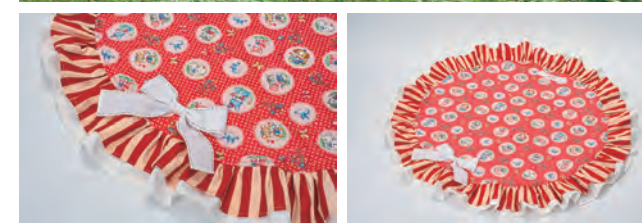

NEW

DK138 トリコロールカラー

Size	首回り	price	Color: レッド/ネイビー
パビー	13-17cm	¥1,650	※ねこ ・金鈴付
SS	18-23cm	¥2,530	・セーフティーバックル使用
S	23-32cm	¥2,970	
ねこ	18-27cm	¥2,530	

NEW

DL238 トリコロールリード

Size	長さ	price	color: レッド/ネイビー
F	120cm	¥3,850	

NEW

DH337 トリコロールハーネス

Size	胴回り	price	color: レッド/ネイビー
SS	28-39cm	¥4,290	
S	34-48cm	¥4,730	

POINT

犬具&猫ちゃんシリーズにすっきりおしゃれでスタイリッシュなシリーズ登場!

NEW

NK001 シュシュチョーカー

Size	首回り	price	Color: ピンク/ブルー/ホワイト
犬猫共通	約25-29cm	¥2,420	※伸縮性、ゴムで伸び縮み抜群 ハートのチャームがとってもかわいい

POINT

たっぷりギャザーのフリル。ストライプフリルの下にホワイト生地のダブルフリル。グログランリボンがポイント

NEW

DM878 レトロな動物さんマット

Size	price	Color: レッド/ブルー	本体素材: 綿100%
約58cm	¥5,500	レトロな動物さんシャツ、 ワンピースとお揃いマット	

POINT

たっぷりギャザーのフリルが素敵です。

NEW

DM879 白いお花の森のマット

Size	price	Color: 白いお花	本体素材: 綿100%
約58cm×43cm	¥5,500	白いお花のワンピース&シャツとお揃い 清楚で可愛いカワイイマット