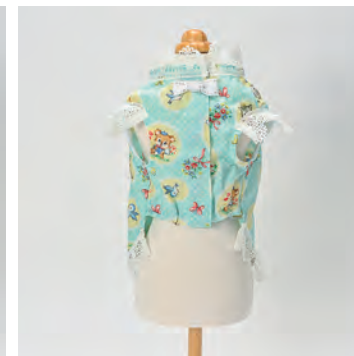

大きなグログランリボン♪
まるでキャンディの様なキュートなボタン
マジックテープで着やすい！着させやすい！

NEW

DW844 レトロな動物さんワンピース

Size	胸回り	着丈	体重	price
パビーS	約30cm	約19cm	～約1.6kg	¥6,930
3S	約35cm	約22cm	～約2.0kg	¥7,150
SS	約38cm	約25cm	～約3.0kg	¥7,150
S	約40cm	約28cm	～約4.0kg	¥7,920
M	約47cm	約33cm	～約5.5kg	¥7,920

Color: レッド 本体素材: 綿100%
ヴィンテージアニマル柄・軽やかなワンピース

POINT

懐かしかわいいPOPな柄にきゅん！
リボンとボタンがとってもおしゃれ
マジックテープで着やすい！着させやすい！

NEW

DW843 レトロな動物さんシャツ

Size	胸回り	着丈	体重	price
パビーS	約30cm	約18cm	～約1.6kg	¥6,930
3S	約36cm	約21cm	～約2.0kg	¥7,150
SS	約38cm	約24cm	～約3.0kg	¥7,150
S	約40cm	約27cm	～約4.0kg	¥7,920
M	約47cm	約32cm	～約5.5kg	¥7,920

Color: ブルー 本体素材: 綿100%
ヴィンテージアニマル柄・軽やかなシャツ

POINT

大きなグログランリボン♪
まるでキャンディの様なキュートなボタン

マジックテープで着やすい！着させやすい！

NEW

DW844 レトロな動物さんワンピース

Size	胸回り	着丈	体重	price
パビーS	約30cm	約19cm	～約1.6kg	¥6,930
3S	約35cm	約22cm	～約2.0kg	¥7,150
SS	約38cm	約25cm	～約3.0kg	¥7,150
S	約40cm	約28cm	～約4.0kg	¥7,920
M	約47cm	約33cm	～約5.5kg	¥7,920