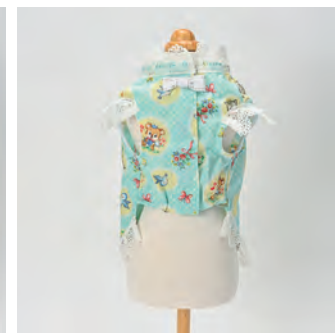

Color: レッド 本体素材: 綿100%
ヴィンテージアニマル柄・軽やかなワンピース

POINT

懐かしかわいいPOPな柄にきゅん！
リボンとボタンがとってもおしゃれ
マジックテープで着やすい！着させやすい！

NEW

DW843 レトロな動物さんシャツ

Size	胸回り	着丈	体重	price
パビーS	約30cm	約18cm	～約1.6kg	¥6,930
3S	約36cm	約21cm	～約2.0kg	¥7,150
SS	約38cm	約24cm	～約3.0kg	¥7,150
S	約40cm	約27cm	～約4.0kg	¥7,920
M	約47cm	約32cm	～約5.5kg	¥7,920

Color: ブルー 本体素材: 綿100%
ヴィンテージアニマル柄・軽やかなシャツ

POINT

大きなグログランリボン♪
まるでキャンディの様なキュートなボタン

マジックテープで着やすい！着させやすい！

NEW

DW844 レトロな動物さんワンピース

Size	胸回り	着丈	体重	price
パビーS	約30cm	約19cm	～約1.6kg	¥6,930
3S	約35cm	約22cm	～約2.0kg	¥7,150
SS	約38cm	約25cm	～約3.0kg	¥7,150
S	約40cm	約28cm	～約4.0kg	¥7,920
M	約47cm	約33cm	～約5.5kg	¥7,920

Color: ブルー 本体素材: 綿100%
ヴィンテージアニマル柄・軽やかなワンピース

POINT

懐かしかわいいPOPな柄にきゅん！
リボンとボタンがとってもおしゃれ

マジックテープで着やすい！着させやすい！

NEW

DW843 レトロな動物さんシャツ

Size	胸回り	着丈	体重	price
パビーS	約30cm	約18cm	～約1.6kg	¥6,930
3S	約36cm	約21cm	～約2.0kg	¥7,150
SS	約38cm	約24cm	～約3.0kg	¥7,150
S	約40cm	約27cm	～約4.0kg	¥7,920
M	約47cm	約32cm	～約5.5kg	¥7,920