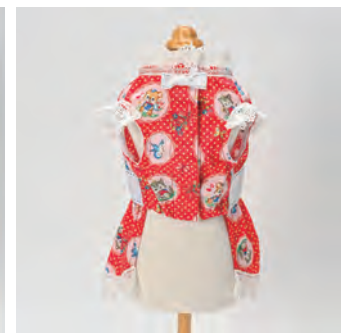

Color: ブルー 本体素材: 綿100%
ヴィンテージアニマル柄・軽やかなシャツ

POINT

大きなグログランリボン♪
まるでキャンディの様なキュートなボタン

マジックテープで着やすい！着させやすい！

NEW

DW844 レトロな動物さんワンピース

Size	胸回り	着丈	体重	price
パビーS	約30cm	約19cm	～約1.6kg	¥6,930
3S	約35cm	約22cm	～約2.0kg	¥7,150
SS	約38cm	約25cm	～約3.0kg	¥7,150
S	約40cm	約28cm	～約4.0kg	¥7,920
M	約47cm	約33cm	～約5.5kg	¥7,920

Color: ブルー 本体素材: 綿100%
ヴィンテージアニマル柄・軽やかなワンピース

POINT

懐かしかわいいPOPな柄にきゅん！
リボンとボタンがとってもおしゃれ

マジックテープで着やすい！着させやすい！

NEW

DW843 レトロな動物さんシャツ

Size	胸回り	着丈	体重	price
パビーS	約30cm	約18cm	～約1.6kg	¥6,930
3S	約36cm	約21cm	～約2.0kg	¥7,150
SS	約38cm	約24cm	～約3.0kg	¥7,150
S	約40cm	約27cm	～約4.0kg	¥7,920
M	約47cm	約32cm	～約5.5kg	¥7,920