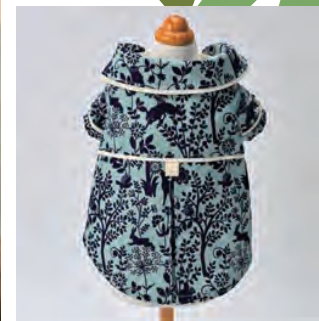

NEW

DW851 動物たちのお家ワンピース

Size	胸回り	着丈	体重	price
パビーS	約30cm	約18cm	～約1.6kg	¥6,930
3S	約35cm	約21cm	～約2.0kg	¥7,150
SS	約39cm	約23cm	～約3.0kg	¥7,150
S	約42cm	約27cm	～約4.0kg	¥7,920
M	約48cm	約31cm	～約5.5kg	¥7,920

Color：グリーン 本体素材：綿100%
まるでパリの街のような、動物たちの暮らす街。かわいくて爽やかな色柄が魅力的