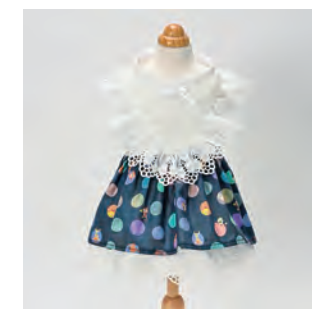

POINT

真っ赤なりボンがかわいい！

マジックテープで着やすい！着させやすい！

NEW

DW845 森のさくらんぼワンピース

Size	胸回り	着丈	体重	price
パビーS	約30cm	約19cm	～約1.6kg	¥6,930
3S	約36cm	約22cm	～約2.0kg	¥7,150
SS	約38cm	約25cm	～約3.0kg	¥7,150
S	約40cm	約28cm	～約4.0kg	¥7,920
M	約47cm	約33cm	～約5.5kg	¥7,920

Color : さくらんぼ 本体素材 : 綿100%
さくらんぼ柄のフリフリワンピース。ニットで軽やか着やすい♪

POINT

幅広レースの存在感が素敵です。

マジックテープで着やすい！着させやすい！

NEW

DW848 アニマルマーブルチョコレートワンピース

Size	胸回り	着丈	体重	price
パビーS	約30cm	約18cm	～約1.6kg	¥6,930
3S	約35cm	約21cm	～約2.0kg	¥7,150
SS	約38cm	約24cm	～約3.0kg	¥7,150
S	約41cm	約27cm	～約4.0kg	¥7,920
M	約47cm	約32cm	～約5.5kg	¥7,920

Color : ホワイト・ネイビー 本体素材 : 綿100%
まるでマーブルチョコのような、懐かしフィルム影絵のようなノスタルジックな柄のワンピース