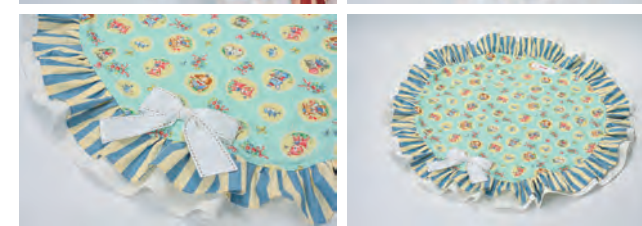

NEW

DK138 トリコロールカラー

Size	首回り	price	Color: レッド/ネイビー
パビー	13-17cm	¥1,650	※ねこ ・金鈴付
SS	18-23cm	¥2,530	・セーフティーバックル使用
S	23-32cm	¥2,970	
ねこ	18-27cm	¥2,530	

NEW

DL238 トリコロールリード

Size	長さ	price	color: レッド/ネイビー
F	120cm	¥3,850	

NEW

DH337 トリコロールハーネス

Size	胴回り	price	color: レッド/ネイビー
SS	28-39cm	¥4,290	
S	34-48cm	¥4,730	

POINT

犬具&猫ちゃんシリーズにすっきりおしゃれでスタイリッシュなシリーズ登場!

NEW

NK001 シュシュチョーカー

Size	首回り	price	Color: ピンク/ブルー/ホワイト
犬猫共通	約25-29cm	¥2,420	※伸縮性、ゴムで伸び縮み抜群 ハートのチャームがとってもかわいい

POINT

たっぷりギャザーのフリル。ストライプフリルの下にホワイト生地のダブルフリル。グログランリボンがポイント

NEW

DM878 レトロな動物さんマット

Size	price	Color: レッド/ブルー	本体素材: 綿100%
約58cm	¥5,500	レトロな動物さんシャツ、 ワンピースとお揃いマット	

POINT

たっぷりギャザーのフリルが素敵です。

NEW

DM879 白いお花の森のマット

Size	price	Color: 白いお花	本体素材: 綿100%
約58cm×43cm	¥5,500	白いお花のワンピース&シャツとお揃い 清楚で可愛いカワイイマット