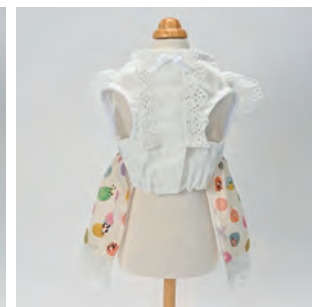

POINT

真っ赤なりボンがかわいい！

マジックテープで着やすい！着させやすい！

NEW

DW845 森のさくらんぼワンピース

Size	胸回り	着丈	体重	price
パビーS	約30cm	約19cm	～約1.6kg	¥6,930
3S	約36cm	約22cm	～約2.0kg	¥7,150
SS	約38cm	約25cm	～約3.0kg	¥7,150
S	約40cm	約28cm	～約4.0kg	¥7,920
M	約47cm	約33cm	～約5.5kg	¥7,920

Color : さくらんぼ 本体素材 : 綿100%
さくらんぼ柄のフリフリワンピース。ニットで軽やか着やすい♪

POINT

幅広レースの存在感が素敵です。

マジックテープで着やすい！着させやすい！

NEW

DW848 アニマルマーブルチョコレートワンピース

Size	胸回り	着丈	体重	price
パビーS	約30cm	約18cm	～約1.6kg	¥6,930
3S	約35cm	約21cm	～約2.0kg	¥7,150
SS	約38cm	約24cm	～約3.0kg	¥7,150
S	約41cm	約27cm	～約4.0kg	¥7,920
M	約47cm	約32cm	～約5.5kg	¥7,920

Color : ホワイト・ネイビー 本体素材 : 綿100%
まるでマーブルチョコのような、懐かしフィルム影絵のようなノスタルジックな柄のワンピース