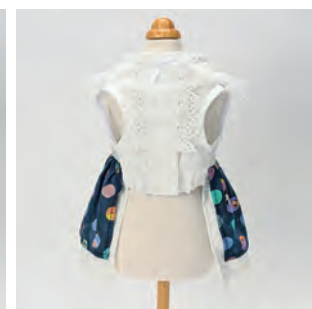

POINT

真っ赤なりボンがかわいい！

マジックテープで着やすい！着させやすい！

NEW

DW845 森のさくらんぼワンピース

Size	胸回り	着丈	体重	price
パビーS	約30cm	約19cm	～約1.6kg	¥6,930
3S	約36cm	約22cm	～約2.0kg	¥7,150
SS	約38cm	約25cm	～約3.0kg	¥7,150
S	約40cm	約28cm	～約4.0kg	¥7,920
M	約47cm	約33cm	～約5.5kg	¥7,920

Color : さくらんぼ 本体素材 : 綿100%
さくらんぼ柄のフリフリワンピース。ニットで軽やか着やすい♪

POINT

幅広レースの存在感が素敵です。

マジックテープで着やすい！着させやすい！

NEW

DW848 アニマルマーブルチョコレートワンピース

Size	胸回り	着丈	体重	price
パビーS	約30cm	約18cm	～約1.6kg	¥6,930
3S	約35cm	約21cm	～約2.0kg	¥7,150
SS	約38cm	約24cm	～約3.0kg	¥7,150
S	約41cm	約27cm	～約4.0kg	¥7,920
M	約47cm	約32cm	～約5.5kg	¥7,920

Color : ホワイト・ネイビー 本体素材 : 綿100%
まるでマーブルチョコのような、懐かしフィルム影絵のようなノスタルジックな柄のワンピース