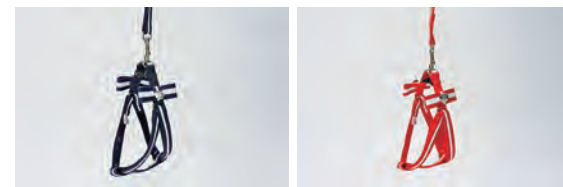

DL238 トリコロールリード

Size	長さ	price	color: レッド/ネイビー
F	120cm	¥3,850