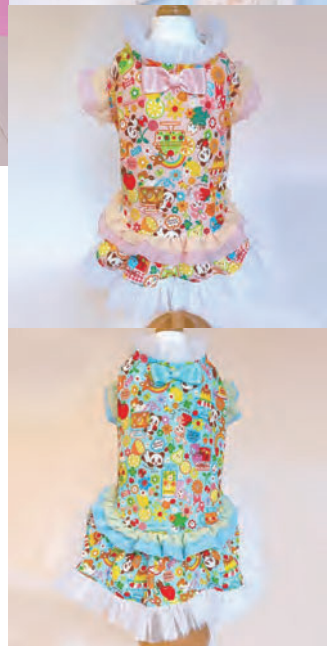

ルドル学園の夏服ついに登場

レトロぱんだ柄のポップワンピース

**NEW**  
DW884 ルドル学園夏服ワンピース

Size	胸回り	着丈	体重	price
3S	約35cm	約22cm	～約2kg	¥8,910
SS	約38cm	約25cm	～約3kg	¥8,910
S	約41cm	約28cm	～約4kg	¥9,350
M	約47cm	約32cm	～約5.5kg	¥9,350
MM	約51cm	約36cm	～約6kg	¥9,900

cm：手づくり量産のため素材によっても若干前後する場合あり。  
Color：ピンク 本体素材：綿100%

**POINT**  
爽やかピンクのチェック  
マジックテープで着やすい着させやすい

**POINT**  
チュールがポップ&キュート！  
ピンク、ブルー2色の展開をお楽しみください  
マジックテープで着やすい着させやすい

**NEW**  
DW881 ぱんだポップワンピース

Size	胸回り	着丈	体重	price
3S	約35cm	約21cm	～約2kg	¥8,580
SS	約38cm	約24cm	～約3kg	¥8,580
S	約41cm	約27cm	～約4kg	¥8,800
M	約48cm	約31cm	～約5.5kg	¥8,800
MM	約51cm	約35cm	～約6kg	¥9,350