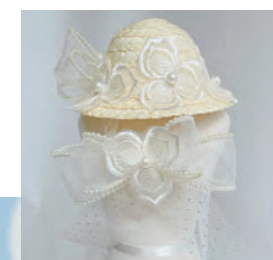

OE120 フラワーレースとパールの麦わら帽子&チョーカーセット

Price ¥7,590
麦わら帽子とチョーカーのセットになります。
Color: ホワイト ※レースのひもで縛ってつけるタイプ。調整出来ます。