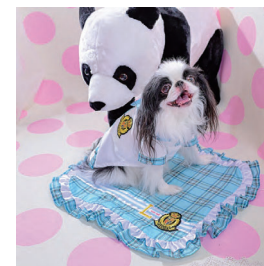

MID SUMMER NEW ITEMS

Lulu doll

NEW

DM883 ルルドール学園サマーマット

Size price
約52×40cm ￥6,930

Color: ピンク/ブルー 本体素材: 綿100%

POINT

ルルドール学園の新作マット