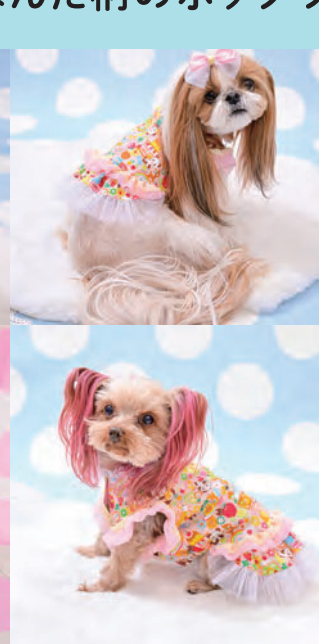

NEW
DW884 ルドル学園夏服ワンピース

Size	胸回り	着丈	体重	price
3S	約35cm	約22cm	～約2kg	¥8,910
SS	約38cm	約25cm	～約3kg	¥8,910
S	約41cm	約28cm	～約4kg	¥9,350
M	約47cm	約32cm	～約5.5kg	¥9,350
MM	約51cm	約36cm	～約6kg	¥9,900

cm：手づくり量産のため素材によっても若干前後する場合あり。
Color：ピンク 本体素材：綿100%

POINT
爽やかピンクのチェック
マジックテープで着やすい着させやすい