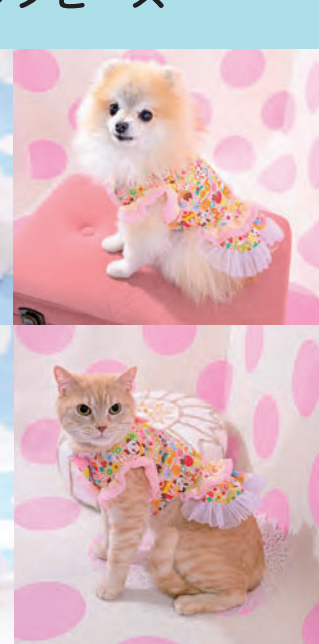

NEW
DW884 ルドル学園夏服ワンピース

Size	胸回り	着丈	体重	price
3S	約35cm	約22cm	～約2kg	¥8,910
SS	約38cm	約25cm	～約3kg	¥8,910
S	約41cm	約28cm	～約4kg	¥9,350
M	約47cm	約32cm	～約5.5kg	¥9,350
MM	約51cm	約36cm	～約6kg	¥9,900

cm：手づくり量産のため素材によっても若干前後する場合あり。
Color：ピンク 本体素材：綿100%

POINT
爽やかピンクのチェック
マジックテープで着やすい着させやすい