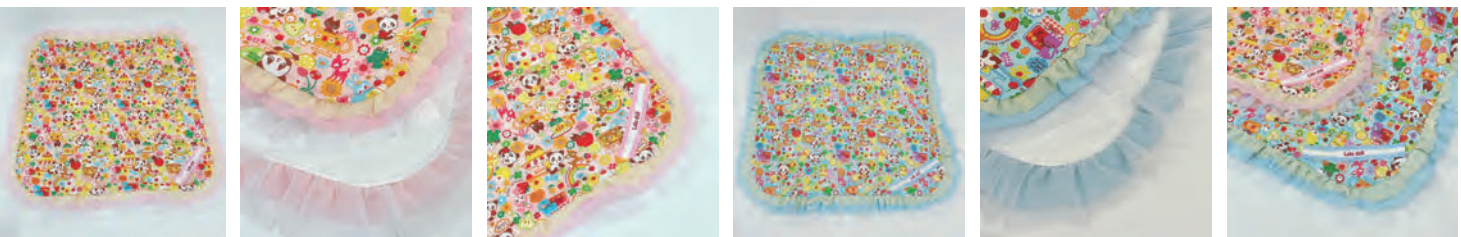

**POINT** ウイッグピン/プラバレッタ 選べます

**NEW**  
DA567  
学園サマーベレー帽

頭回り price  
約24cm ¥2,200  
Color: ピンク/ブルー

**POINT** ※ゴムひもで優しくしっかり固定。  
ウイッグピンで更に固定可能。頭にのせる感じで楽しんで。

ぱんだポップワンピースとお揃いバレッタ

**NEW**  
DM882 レトロポップマット

Size Price  
約52×40cm ¥6,930  
Color: ピンク/ブルー

**POINT**  
レトロポップなかわいいマット

ピンクとブルー、2つあってもいい♪

**NEW**  
DA570  
ふんわりリボンバレッタ

横 幅 price  
約13cm 約5cm ¥2,200  
Color: ピンク/ブルー

**POINT** ウイッグピン/プラバレッタ 選べます