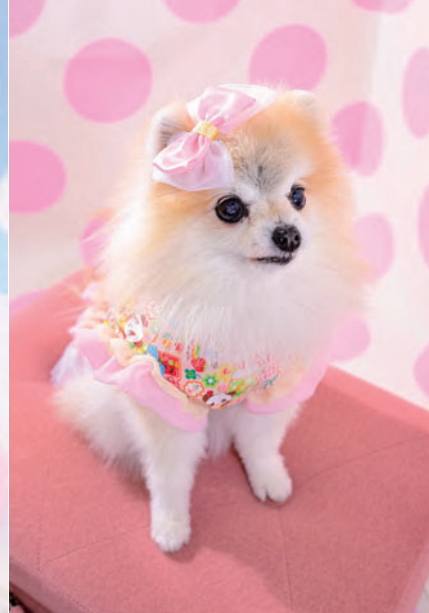

**POINT** ウイッグピン/プラバレッタ 選べます

**NEW**  
DA567  
学園サマーベレー帽

頭回り price  
約24cm ¥2,200  
Color: ピンク/ブルー

**POINT** ※ゴムひもで優しくしっかり固定。  
ウイッグピンで更に固定可能。頭にのせる感じで楽しんで。

ぱんだポップワンピースとお揃いバレッタ

**NEW**  
DM882 レトロポップマット

Size Price  
約52×40cm ¥6,930  
Color: ピンク/ブルー