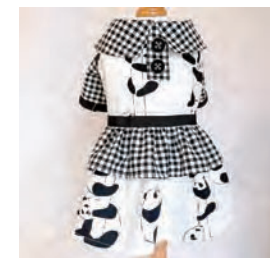

POINT
ボタンがかわいい
マジックテープで着やすい

POINT
モッズファッションシャツのイメージ
ボタンもクール

NEW
DW880 ぱんだモノクロームシャツ

Size	胸回り	着丈	体重	price
3S	約35cm	約22cm	～約2kg	¥8,580
SS	約38cm	約25cm	～約3kg	¥8,580
S	約41cm	約28cm	～約4kg	¥8,800
M	約47cm	約32cm	～約5.5kg	¥8,800
MM	約51cm	約36cm	～約6kg	¥9,350

cm：手づくり量産のため素材によっても若干前後する場合あり。
Color：ホワイト＆ブラック 本体素材：綿100%

NEW
DW879 ぱんだモノクロームワンピース

Size	胸回り	着丈	体重	price
3S	約35cm	約22cm	～約2kg	¥8,580
SS	約38cm	約25cm	～約3kg	¥8,580
S	約41cm	約28cm	～約4kg	¥8,800
M	約47cm	約32cm	～約5.5kg	¥8,800
MM	約51cm	約36cm	～約6kg	¥9,350

cm：手づくり量産のため素材によっても若干前後する場合あり。
Color：ホワイト＆ブラック 本体素材：綿100%