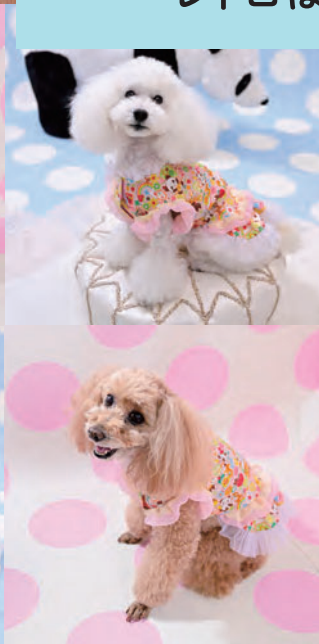

NEW
DW884 ルドル学園夏服ワンピース

Size	胸回り	着丈	体重	price
3S	約35cm	約22cm	～約2kg	¥8,910
SS	約38cm	約25cm	～約3kg	¥8,910
S	約41cm	約28cm	～約4kg	¥9,350
M	約47cm	約32cm	～約5.5kg	¥9,350
MM	約51cm	約36cm	～約6kg	¥9,900

cm：手づくり量産のため素材によっても若干前後する場合あり。
Color：ピンク 本体素材：綿100%

POINT
爽やかピンクのチェック
マジックテープで着やすい着させやすい