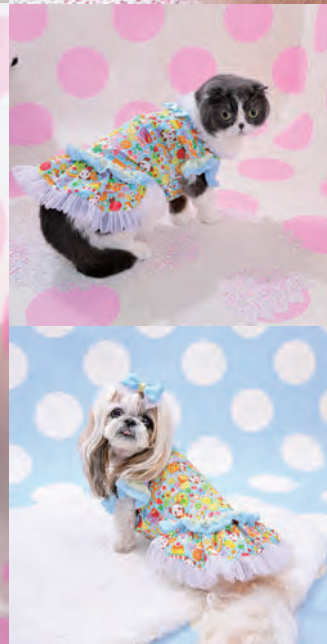

NEW
DW884 ルドル学園夏服ワンピース

Size	胸回り	着丈	体重	price
3S	約35cm	約22cm	～約2kg	¥8,910
SS	約38cm	約25cm	～約3kg	¥8,910
S	約41cm	約28cm	～約4kg	¥9,350
M	約47cm	約32cm	～約5.5kg	¥9,350
MM	約51cm	約36cm	～約6kg	¥9,900

cm：手づくり量産のため素材によっても若干前後する場合あり。
Color：ピンク 本体素材：綿100%

POINT
爽やかピンクのチェック
マジックテープで着やすい着させやすい