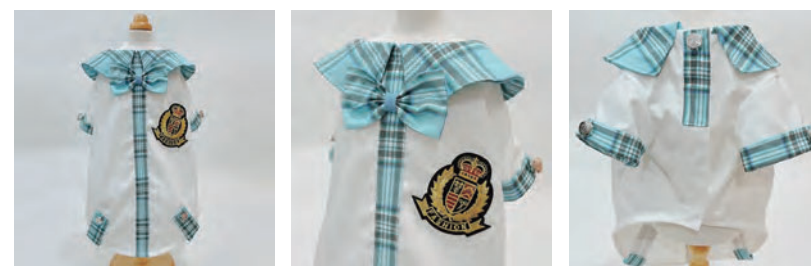

cm：手づくり量産のため素材によっても若干前後する場合があります。  
Color：ブラック 本体素材：綿100%  
注) ルルドールのお洋服とサイズに違いがあります。

POINT

パンダfeaturingおじさん  
かぶりタイプですが伸縮性のある素材で着やすい

Model: である♥チワワ

パンダfeaturingおじさんTシャツと  
お揃いサマーワンピース

ルルドール学園の夏服ついに登場

NEW

DW885 ルルドール学園夏服男子シャツ