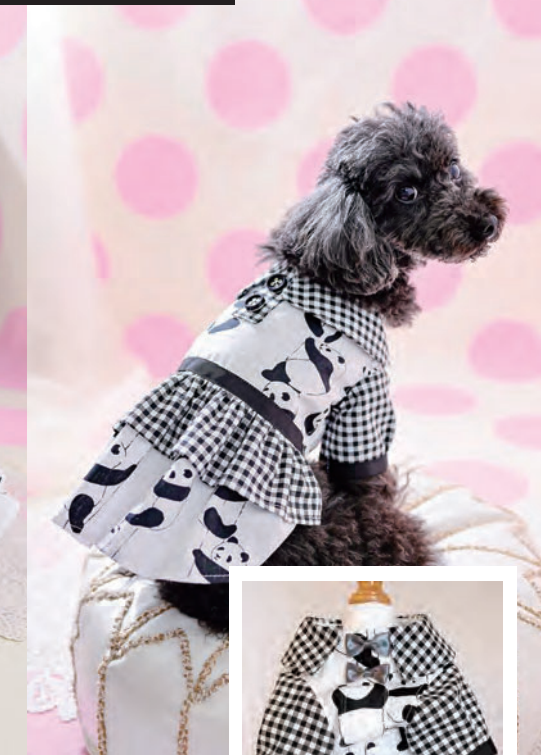

cm：手づくり量産のため素材によっても若干前後する場合あり。  
Color：レッド 本体素材：綿100%

POINT

デニム生地の帯にふんわり。パールがキュート  
マジックテープで着やすい着させやすい

竹をのぼるぱんだ柄のシャツ  
とってもかわいい

竹をのぼるぱんだ柄のワンピース  
とってもかわいい

**POINT**  
ボタンがかわいい  
マジックテープで着やすい

**POINT**  
モッズファッションシャツのイメージ  
ボタンもクール