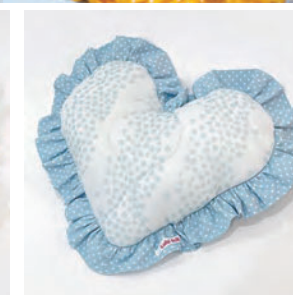

### OE120 フラワーレースとパールの麦わら帽子&チョーカーセット

Price ¥7,590  
麦わら帽子とチョーカーのセットになります。  
Color: ホワイト ※レースのひもで縛ってつけるタイプ。調整出来ます。

POINT

久々に冷え冷えシリーズ!  
カートに入れても、お部屋でも、ひんやり気持ちいいまくら  
ハート型でかわいい。インテリアにもGood!

NEW

### DA572 冷んやりミニドットハートクッション

イエロー ブルー ¥3,850 約30cm×32cm  
素材:ナイロン75% ポリエステル25%  
マーベラスクールネオ+(UV・抗菌・クール加工) NEW抗ウイルス加工