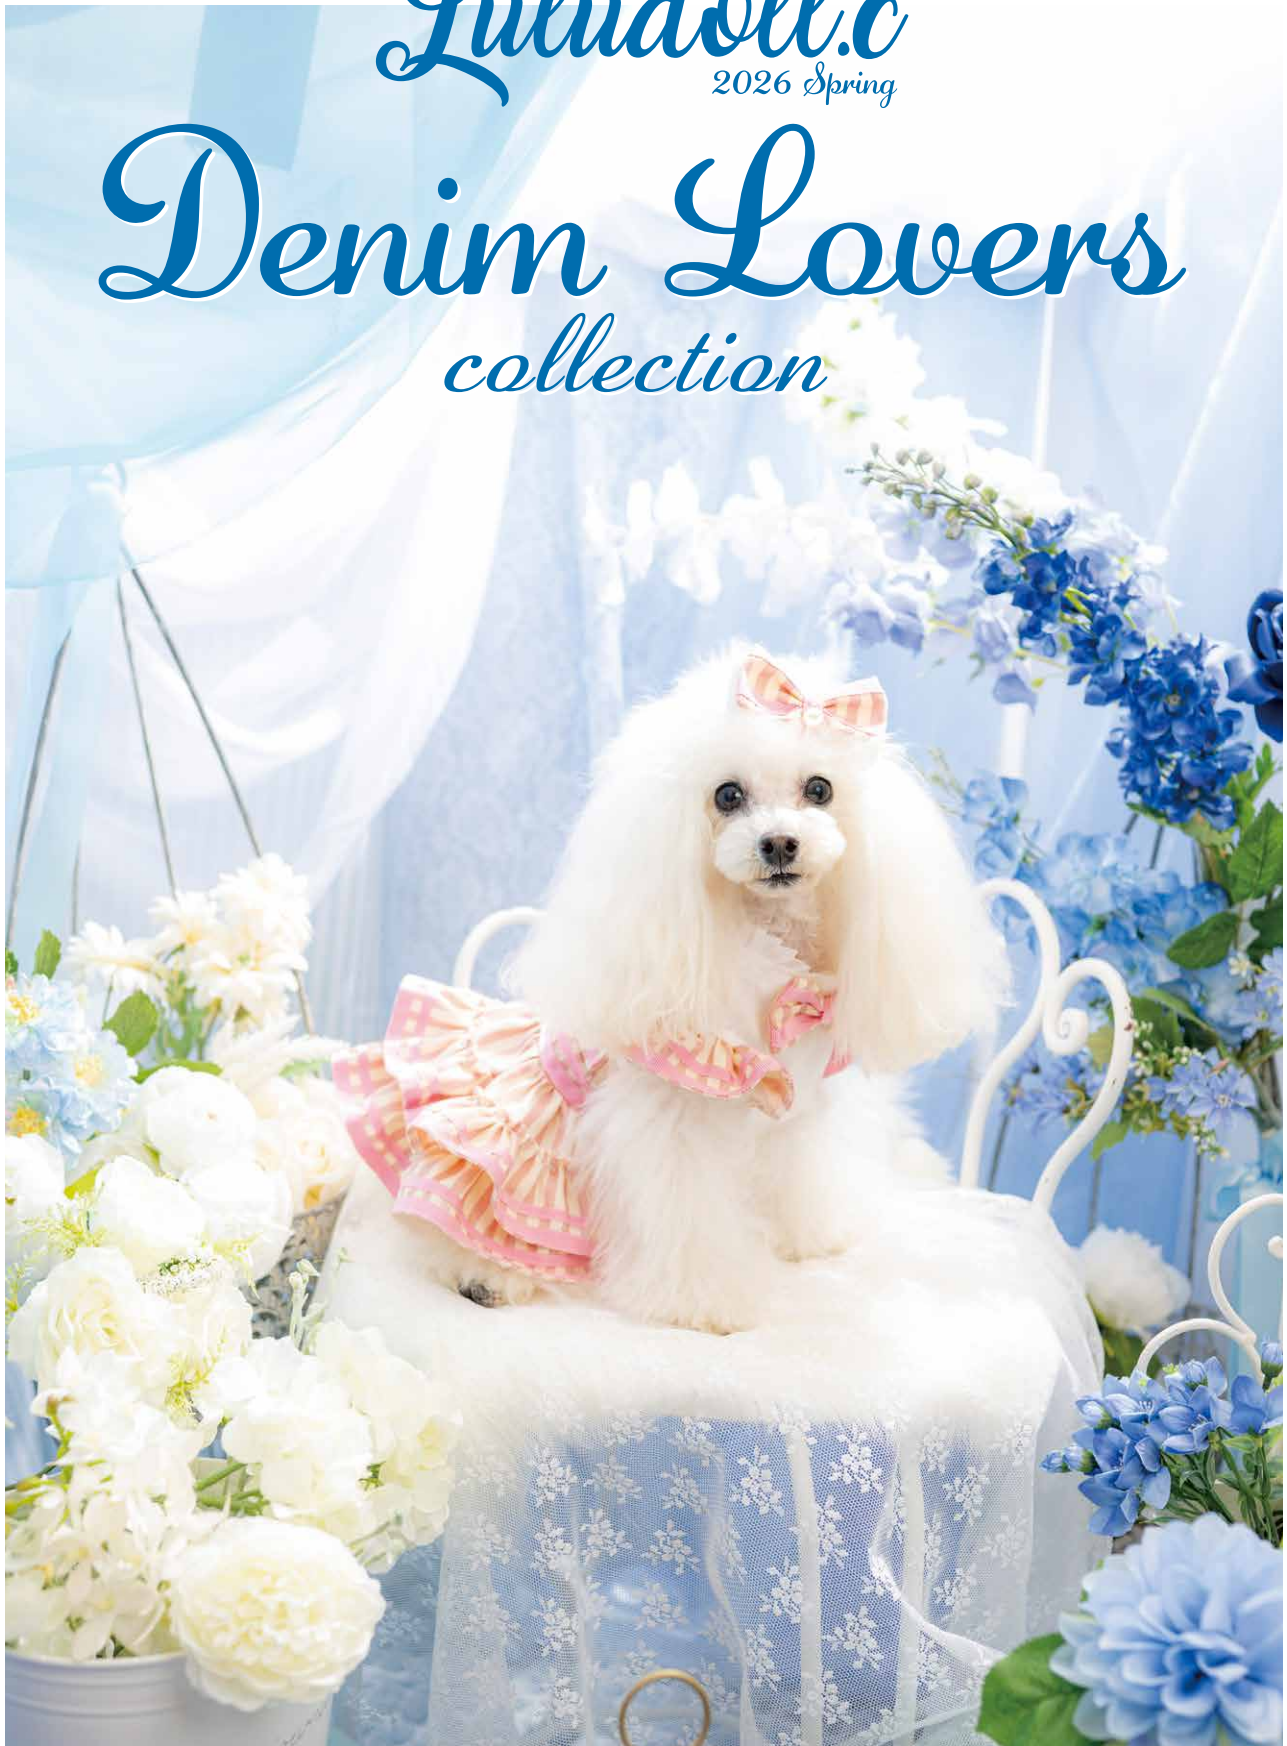

Luludoll.c
2026 Spring

Denim Lovers collection

Lulu doll

株式会社 華集(かしゅう)

〒180-0001 東京都武蔵野市吉祥寺北町1-2-9-202 TEL.0422-27-2767(代表)

<http://kasyu-luludoll.com/> <http://kasyu-luludoll-shop.com/>

🔍 ルルドール