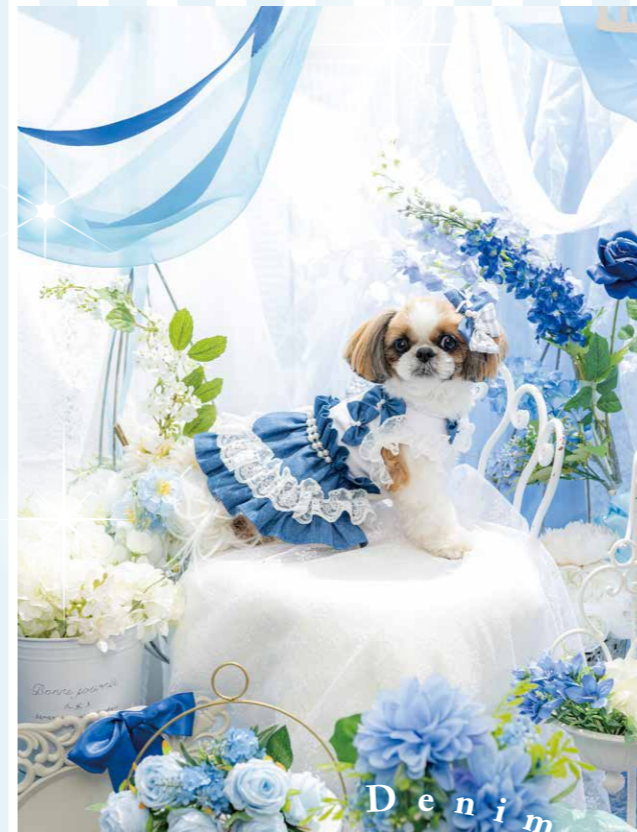

●手づくり量産のため素材によっても若干前後する場合あり。
●Color: ブルー ●本体素材: 綿100%

ルルドール定番
 キャミワンピース
 デニム

かわいい
 刺繍

伸縮性
 かぶりタイプの
 キャミ
 ワンピース

DW963 デニムガトーワンピース

Size	胴回り	着丈	体重	税抜price	税込price
3S	約35cm	約23cm	～約2kg	¥ 11,000	¥ 12,100
SS	約38cm	約26cm	～約3kg	¥ 11,000	¥ 12,100
S	約41cm	約29cm	～約4kg	¥ 11,800	¥ 12,980
M	約47cm	約33cm	～約5.5kg	¥ 11,800	¥ 12,980