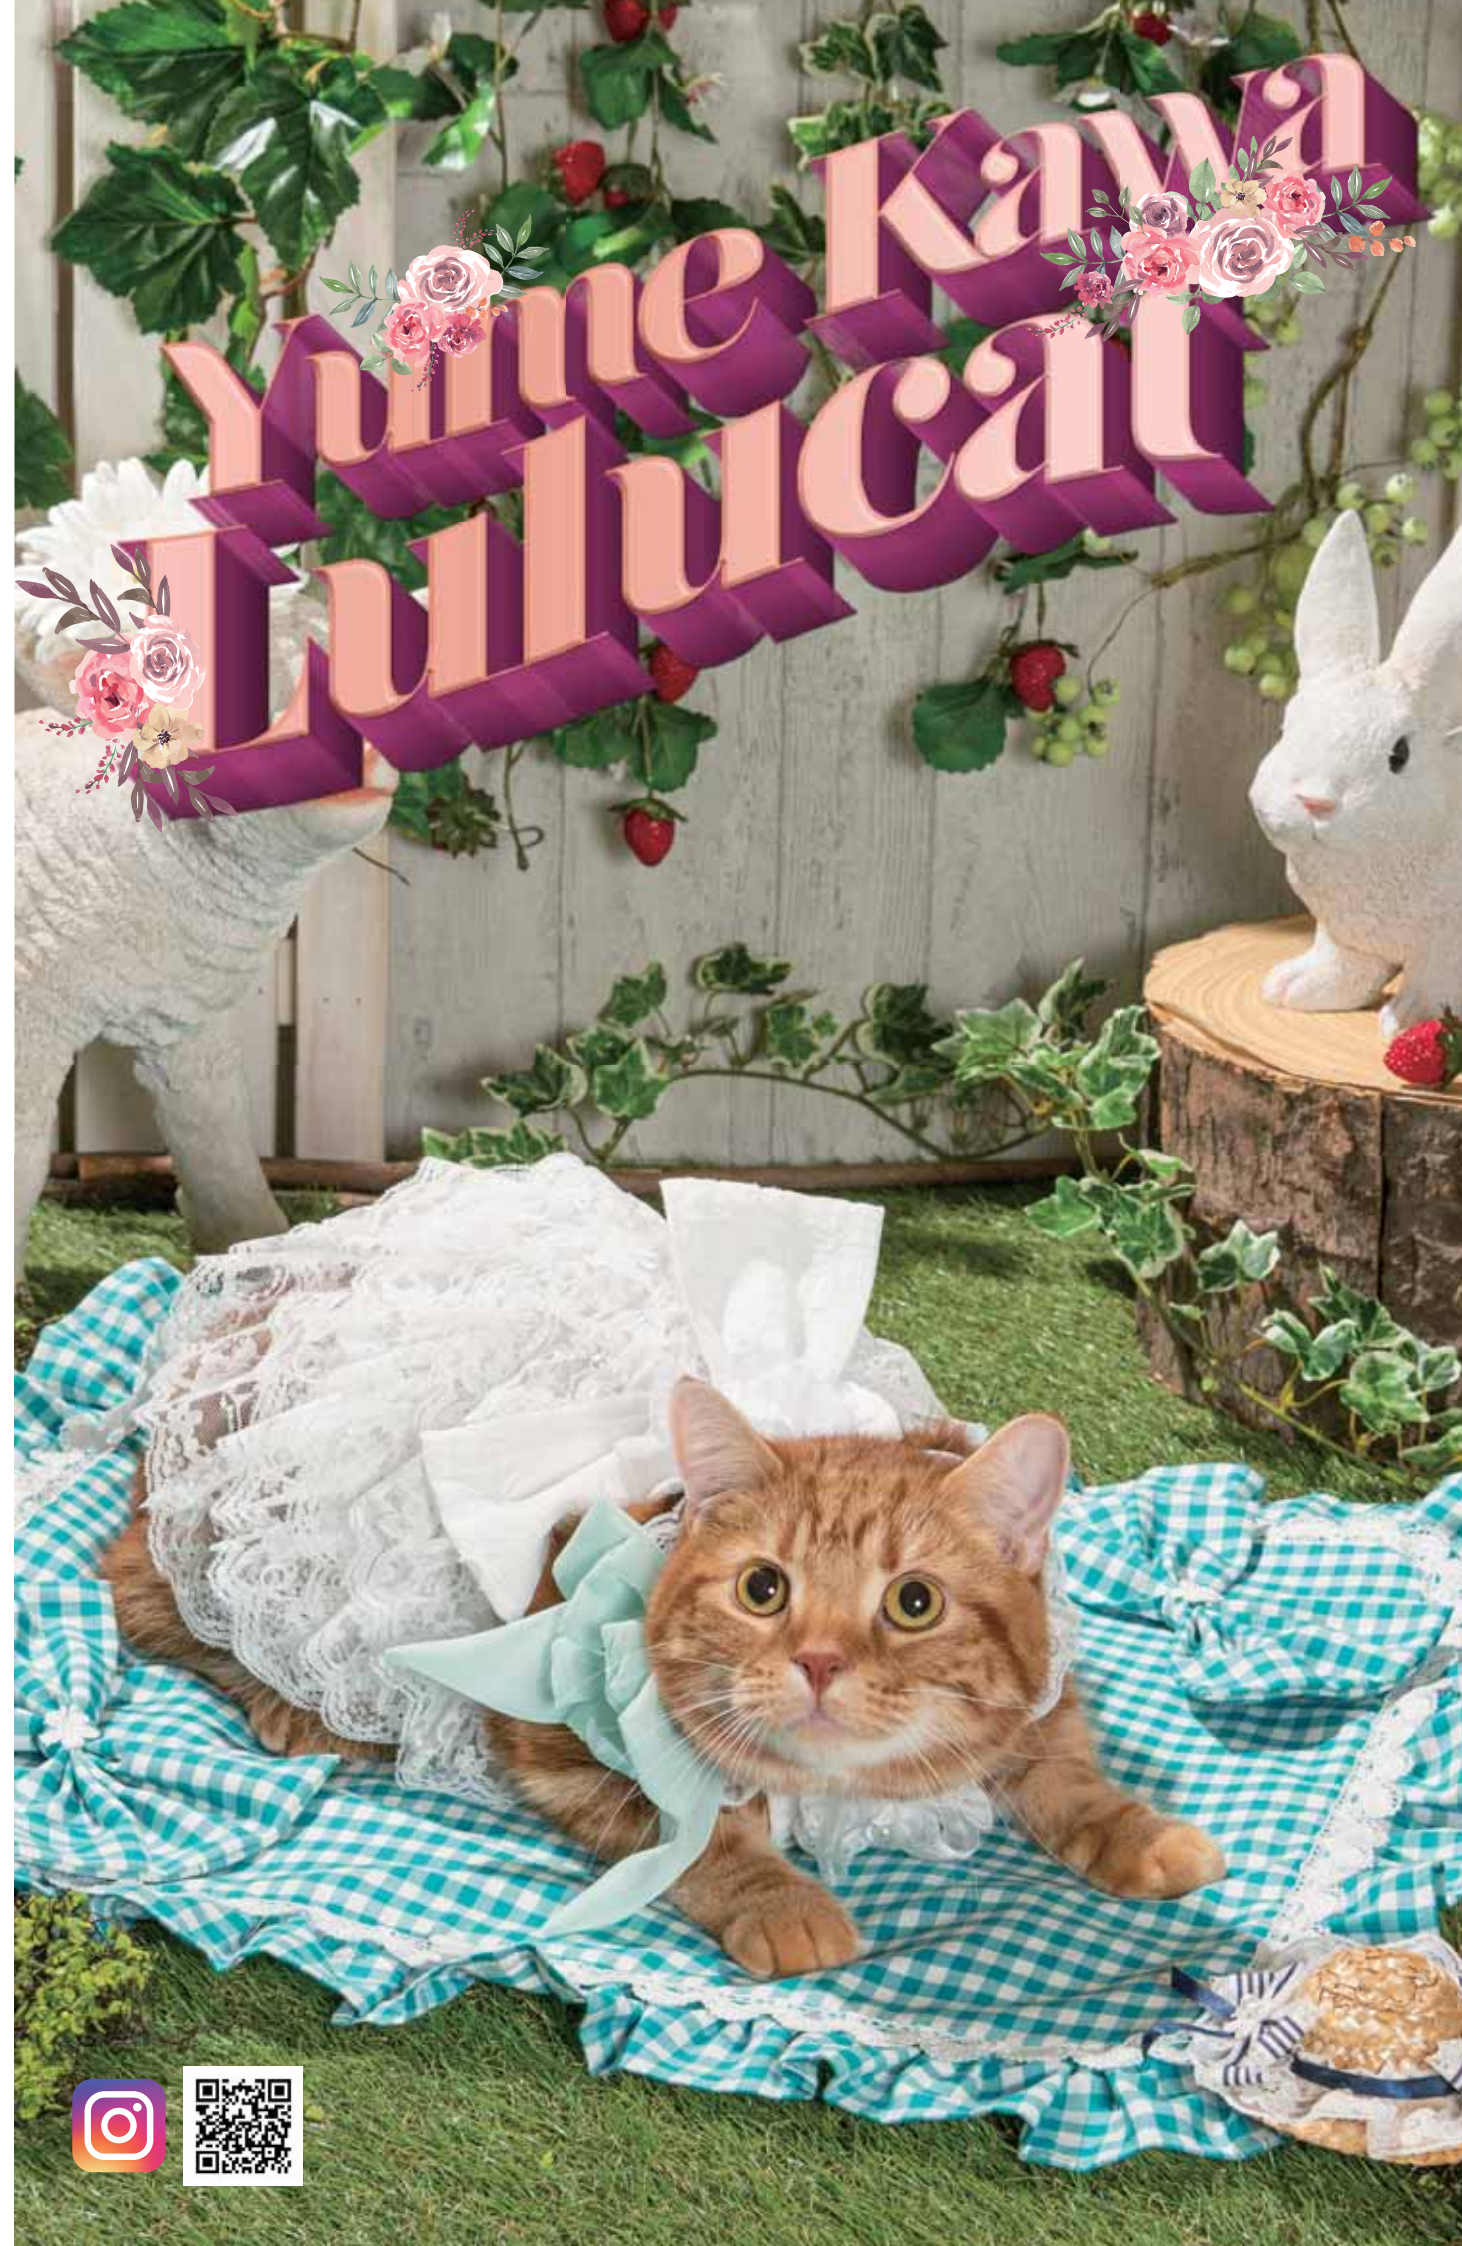

Lulu doll
spring 2020

Lulu doll

Yume kawa Luludoll 2020 SPRING 発行人・編集 榎澤美 林信吾 〒180-0001 東京都武蔵野市吉祥寺北町1-2-9-202 電話番号・0422-21-2767(代表)

🐾 ルルドールコレクション